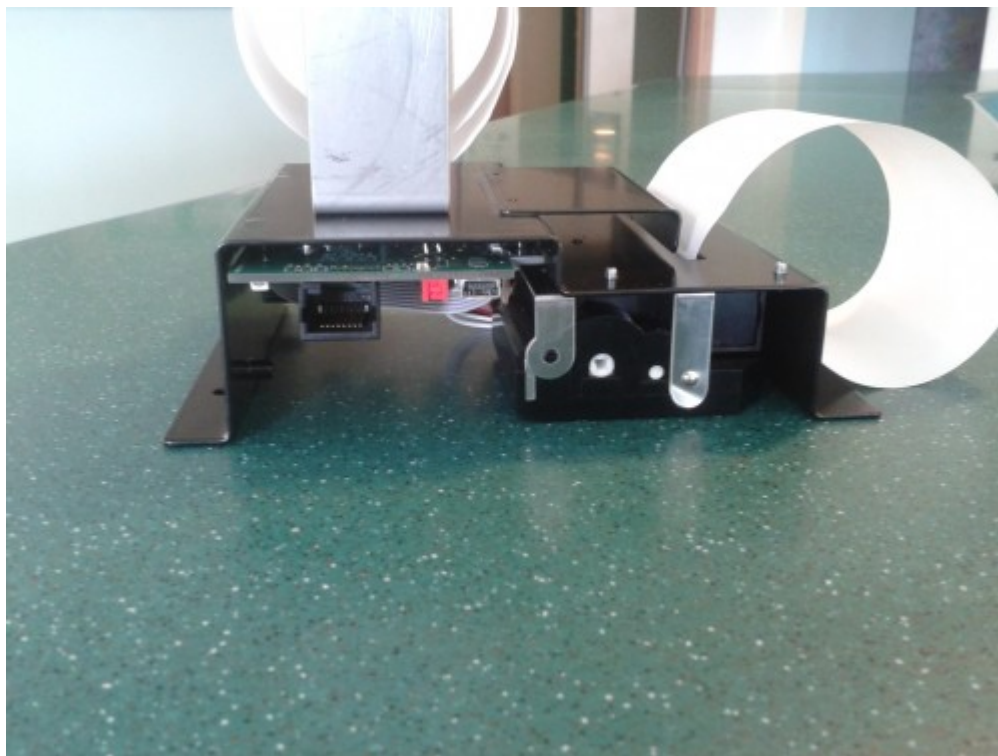

Kioskowa drukarka paragonowa KD-12M

Kioskowa drukarka paragonowa do zabudowy na bazie elektroniki drukarki MYSZKA-12.