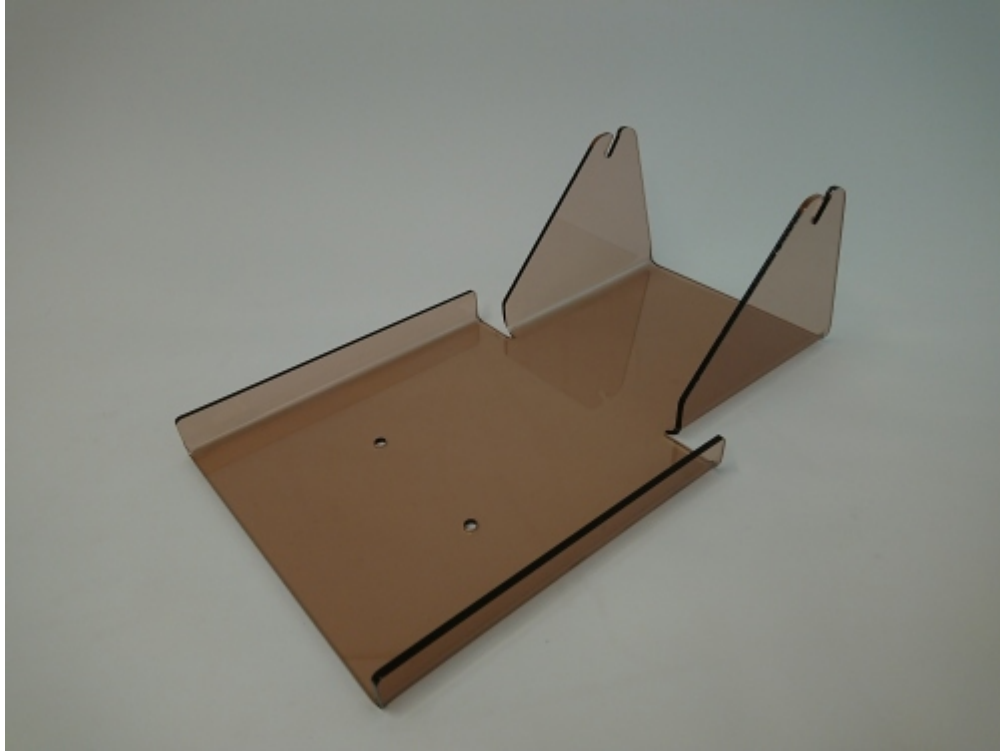

Podstawka na papier do drukarki MEFA ESKULAP

Podstawka na papier do drukarki MEFA ESKULAP

Podstawka bez problemu pomieści papier o długości **225 metrów**, który pozwoli na wydruk nawet **1071 receipt** !